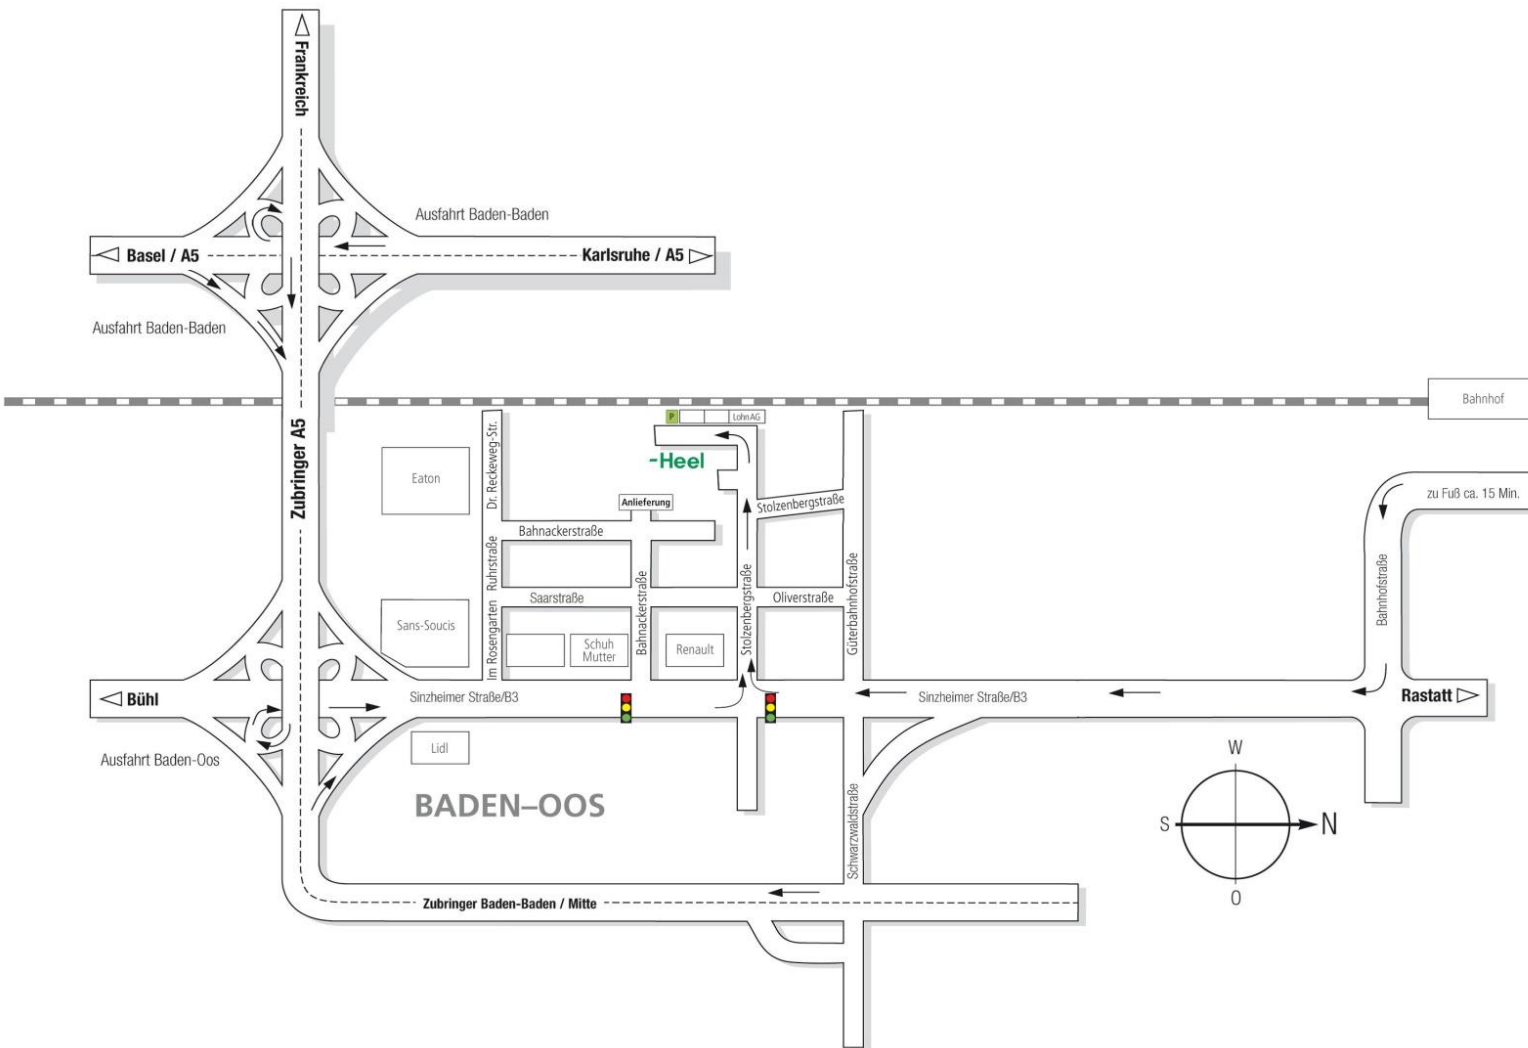

Anfahrtsplan Heel Deutschland

Anfahrt von Basel/Karlsruhe (Autobahn A5)

- A5 Abfahrt Baden-Baden/Iffezheim
- Richtung Baden-Baden auf B500 fahren
- nach 1,5 km Ausfahrt BAD Oos/Oos-Süd
- nach Ortsschild Baden-Baden an 2. Ampel links in Stolzenbergstraße abbiegen
- Straßenverlauf folgen bis Gewerbeareal Stolzenberg
- in Gewerbeareal Stolzenberg einbiegen
- Straßenverlauf bis zum Ende der Straße folgen
- Das Gebäude befindet sich auf der linken Seite, Besucherparkplatz rechts

Anfahrt von Baden-Baden

- Zubringer (B 500) Richtung A5
- im Kreisverkehr 1. Ausfahrt Richtung Baden Oos
- nach 3,5 km Ausfahrt BAD Oos/Oos-Süd
- nach Ortsschild Baden-Baden an 2. Ampel links in Stolzenbergstraße abbiegen
- Straßenverlauf folgen bis Gewerbeareal Stolzenberg
- in Gewerbeareal Stolzenberg einbiegen
- Straßenverlauf bis zum Ende der Straße folgen
- Das Gebäude befindet sich auf der linken Seite, Besucherparkplatz rechts